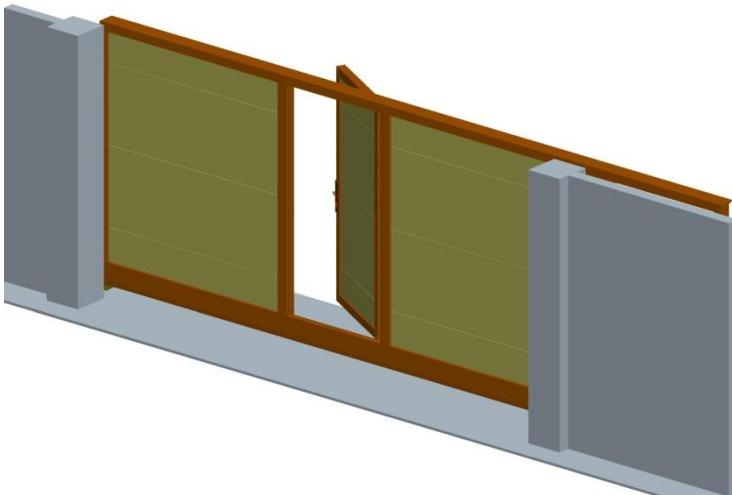

25 июля 2013 г.

НОВЫЙ ПРОДУКТ В ВОРОТАХ СЕРИИ ADS400

Уважаемые Дамы и Господа!

ГК «Алютех» расширяет ассортимент и предлагает встроенную калитку для ворот въездной группы серии ADS400.

ВСТРОЕННАЯ КАЛИТКА ДЛЯ ВОРОТ СЕРИИ ADS400

Встроенная калитка серии ADS400 позволит продлить срок службы въездных ворот, а так же сэкономит средства заказчика.

Калитка устанавливается в конструкции откатных и распашных ворот, изготовленных на базе стандартных профилей шириной 96 мм, серии «**COMFORT**».

ОСОБЕННОСТИ КОНСТРУКЦИИ

Встроенная калитка устанавливается в откатные и распашные ворота только с типом полотна сэндвич-панель, рисунок S,L,M-гофр и микроволна.

- Максимальная ширина калитки 900 мм.
- Высота калитки зависит от высоты створки ворот.
- Возможность установки электрозащелки в калитку отсутствует.
- Открывание калитки производится только во двор.
- Ворота с встроенной калиткой поставляются без автоматики.
- Калитка не комплектуется датчиком на открытие и доводчиком.

Ограничения по размерам проема для откатных и распашных ворот со встроенной калиткой представлены в таблице ниже.

Размеры проема для ворот (модель «COMFORT») с встроенной калиткой	Высота, мм.	Ширина, мм.
ОТКАТНЫЕ И РАСПАШНЫЕ ВОРОТА	от 1835 до 2210	от 3500 до 4250