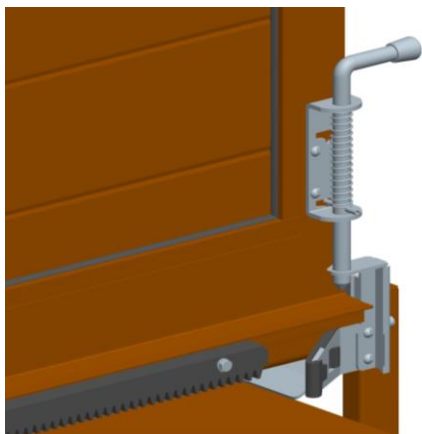

ОСОБЕННОСТИ КОНСТРУКЦИИ

Встроенная калитка устанавливается в откатные и распашные ворота только с типом полотна сэндвич-панель, рисунок S,L,M-гофр и микроволна.

- Максимальная ширина калитки 900 мм.
- Высота калитки зависит от высоты створки ворот.
- Возможность установки электрозащелки в калитку отсутствует.
- Открывание калитки производится только во двор.
- Ворота с встроенной калиткой поставляются без автоматики.
- Калитка не комплектуется датчиком на открытие и доводчиком.

Встроенная калитка является дополнительной опцией.

Расчет стоимости ворот с калиткой формируются следующим образом:

Стоимость ворот серии «COMFORT» + стоимость калитки (288 Евро).

Цены на ворота «COMFORT»:

-откатные ворота: стоимость ворот «ELEGANT» + 12%

-распашные ворота: стоимость ворот «ELEGANT» + 11%

НОВЫЕ КОМПЛЕКТУЮЩИЕ ДЛЯ ОТКАТНЫХ ВОРОТ «ELEGANT»

Для обеспечения фиксации откатных ворот модели «**ELEGANT**» в закрытом положении вводятся новые комплектующие: